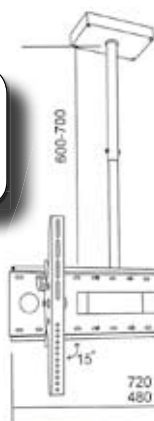

**LCD-WA6**  
• ΚΩΔ.: 401219  
• Για TV από 15"-32"  
• Μέγιστο 30 κιλά  
• VESTA 100/200/200x100 kim  
• Κλίση αριστερά-δεξιά 45°, πίσω-μπρος 15°

**PLB-3**

- **ΚΩΔ.: 401230**
- Για TV LCD/PLASMA
- Για TV από 23"-37"
- 58-94 εκ.
- Μέγιστο 75 κιλά

(Στην τιμή δεν περιλαμβάνεται το λουκέτο)

**PLB-1**

- **ΚΩΔ.: 401228**
- Για TV LCD/PLASMA
- Για TV από 30"-63"
- 76-160 εκ.
- Μέγιστο 75 κιλά

(Στην τιμή δεν περιλαμβάνεται το λουκέτο)

**PLB-1L**

- **ΚΩΔ.: 401232**
- Για TV LCD/PLASMA
- Για TV από 30"-65"
- 76-165 εκ.
- Μέγιστο 75 κιλά

**ΚΩΔ.: 31635**

- Μέγιστο 75 κιλά
- Βάση οροφής για TV 32"-48"

Βάσεις Ηχείων

**JT-2616**

- **ΚΩΔ.: 31751 SILVER**
- **ΚΩΔ.: 31756 MAYPO**

**ΚΩΔ.: 31622**

- 50/80 εκ. ύψος
- Για TV από 10"-30"
- VESA 10x10 εκ.