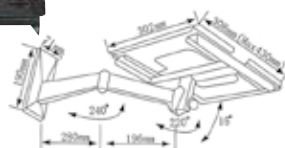

Βάσεις TV Classic

	Κωδικός	Μοντέλο	Ασημί	Μαύρο
έως 16"	31620	JT2066	€17	-
έως 16"	31621	JT2062	€18	-
17"-25"	31618	JT2070	€24	€22 31613