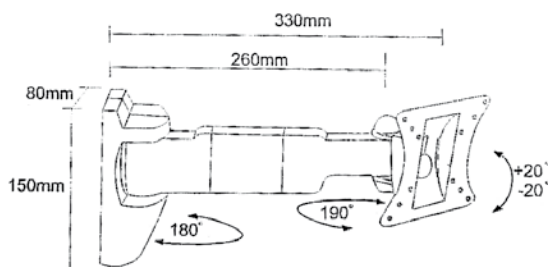

**PLB-5**

- ΚΩΔ.: 401234
- 82x53 εκ. • Με κλειδαριά και αλφάδι ευθυγράμμισης • Για TV από 30"-40"
- Μέγιστο 50 κιλά • 76-160 εκ.

**PLB-WA3D MAYPO**

• ΚΩΔ.: 401250 • Για TV από 30"-63" • Μέγιστο 75 κιλά

**LCD-402 De Lux MAYPO**