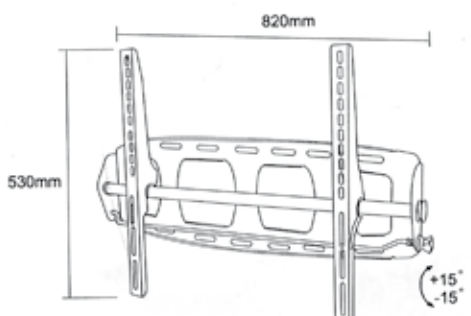

**ΚΩΔ.: 31624**

- 115x67x43 εκ.
- Για TV μέχρι 48"
- Βάση διαπέδου

- STAFF 80**
- ΚΩΔ.: 31610
  - 80x50 εκ.
- STAFF 60**
- ΚΩΔ.: 31611
  - 60x40 εκ.
- STAFF 40**
- ΚΩΔ.: 31640
  - 40x25 εκ.

- Με κλίση πάνω - κάτω
  - Για TV από 32"-60"
  - Μέγιστο 75 κιλά
- JT 2609**
- ΚΩΔ.: 31632 • 48x48 εκ.
- JT 2609-48**
- ΚΩΔ.: 31633 • 72x48 εκ.
- JT 2609-60**
- ΚΩΔ.: 31634 • 80x48 εκ.

**PLB-5**

- ΚΩΔ.: 401234
- 82x53 εκ. • Με κλειδαριά και αλφάδι ευθυγράμμισης • Για TV από 30"-40"
- Μέγιστο 50 κιλά • 76-160 εκ.

**PLB-WA3D MAYPO**

• ΚΩΔ.: 401250 • Για TV από 30"-63" • Μέγιστο 75 κιλά

**LCD-402 De Lux MAYPO**