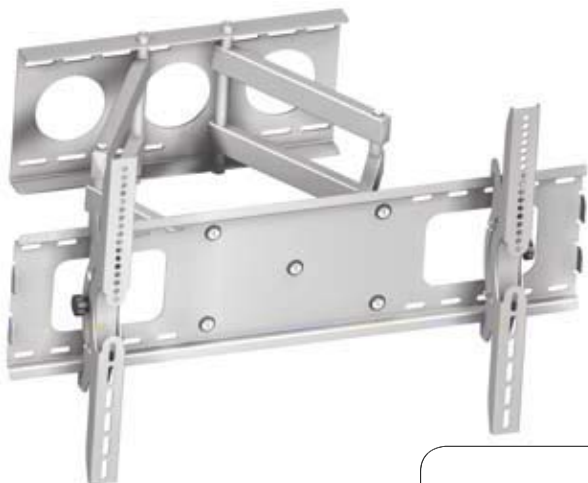

PLB-WA3D MAYPO

• ΚΩΔ.: 401250 • Για TV από 30"-63" • Μέγιστο 75 κιλά

LCD-402 De Lux MAYPO

€25

• ΚΩΔ.: 401208 • Για TV από 10"-30" • VESA 10x10 εκ.

LCD-402-A De Lux MAYPO

• ΚΩΔ.: 401204 • Για TV από 10"-30" • VESA 10x10/20x20/10x20 εκ.

LCD-403-A De Lux MAYPO

• ΚΩΔ.: 401206 • Για TV από 10"-30" • VESA 10x10/20x20/10x20 εκ.