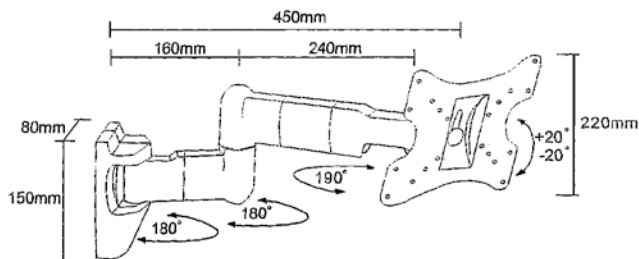

LCD-403-A De Lux MAYPO

• ΚΩΔ.: 401206 • Για TV από 10"-30" • VESA 10x10/20x20/10x20 εκ.