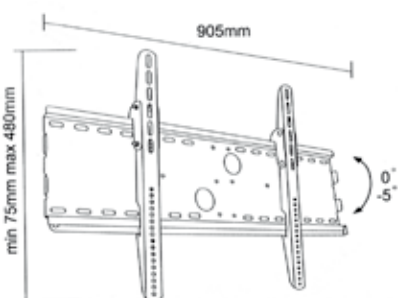

**LCD-WA5A**  
• ΚΩΔ.: 401218 • Κατάλληλη και για γωνίες  
• Μέγιστο 30 κιλά • Για TV από 17"-32"

**PLB-WA7 MAYPO**  
• ΚΩΔ.: 401248  
• Για TV από 23"-37"  
• Μέγιστο 75 κιλά  
• Μέγιστη απόσταση TV από τοίχο 30 εκ.  
• Ελάχιστη απόσταση TV από τοίχο 13 εκ.  
• Κλίση αριστερά-δεξιά 45°, πίσω-μπρος 15°

**PLB-WA6 MAYPO**  
• ΚΩΔ.: 401244  
• Για TV από 30"-63"  
• Μέγιστο 75 κιλά  
• Μέγιστη απόσταση TV από τοίχο 30 εκ.  
• Ελάχιστη απόσταση TV από τοίχο 13 εκ.  
• Κλίση αριστερά-δεξιά 45°, πίσω-μπρος 15°

**LCD-WA6**  
• ΚΩΔ.: 401219  
• Για TV από 15"-32"  
• Μέγιστο 30 κιλά  
• VESTA 100/200/200x100 kim  
• Κλίση αριστερά-δεξιά 45°, πίσω-μπρος 15°

**PLB-3**

- **ΚΩΔ.: 401230**
- Για TV LCD/PLASMA
- Για TV από 23"-37"
- 58-94 εκ.
- Μέγιστο 75 κιλά

(Στην τιμή δεν περιλαμβάνεται το λουκέτο)

**PLB-1**

- **ΚΩΔ.: 401228**
- Για TV LCD/PLASMA
- Για TV από 30"-63"
- 76-160 εκ.
- Μέγιστο 75 κιλά

(Στην τιμή δεν περιλαμβάνεται το λουκέτο)

**PLB-1L**

- **ΚΩΔ.: 401232**
- Για TV LCD/PLASMA
- Για TV από 30"-65"
- 76-165 εκ.
- Μέγιστο 75 κιλά