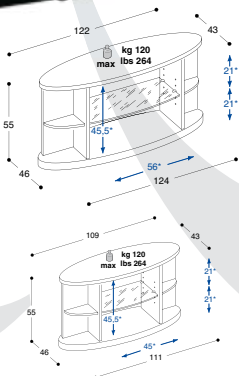

**ΚΩΔ.: 411073**

- WENGHE
- Αλουμίνιο πλαίσιο
- 48x20x70 εκ. ύψος
- 160 CD ή 72 DVD

**ΚΩΔ.: 411075**

- WENGHE
- Αλουμίνιο πλαίσιο
- 48x20x100 εκ. ύψος
- 240 CD ή 108 DVD

**CD-9019**

- ΚΩΔ.: 431091
- 30x30x125 εκ. ύψος
- Πόρτα κρυστάλλινη Temper
- Έπιπλο για CD (140 τεμ.)
- Αμμοβολής ξύλο MDF
- ΚΑΦΕ ΣΚΟΥΡΟ

**FORMULA 60 ΜΑΥΡΟ**

- **ΚΩΔ.: 100031** • 109x43x60 εκ. ύψος
- Με 6 κρυφές ρόδες, κανάλι καλωδίων

**FORMULA 60 CRYSTAL**

- **ΚΩΔ.: 100029** • 109x43x60 εκ. ύψος
- Με 6 κρυφές ρόδες, κανάλι καλωδίων
- Μαύρο, πόρτες μαύρες γυαλιστερές

- Κρύσταλλα ασφαλείας (tempered glass) • **ΜΑΥΡΟ**

**HELIOS 125**

- **ΚΩΔ.: 1002241**
- 122x46x55 εκ. ύψος

**HELIOS 111**

- **ΚΩΔ.: 1002231**
- 111x46x55 εκ. ύψος

- Κρύσταλλα ασφαλείας (tempered glass), διαφανή • Κανάλι καλωδίων
- Με κρυφές ρόδες • **ΜΑΥΡΟ**

**EGO 110 • ΚΩΔ.: 1002221**

109x45x69 εκ. ύψος

**EGO 90 • ΚΩΔ.: 1002211**

89x45x69 εκ. ύψος

**PIRES**

• ΚΩΔ.: 411001 • WENGHE • 100x40x43,5 εκ. ύψος

ΠΡΟΣΦΟΡΑ

**AMITA 2**