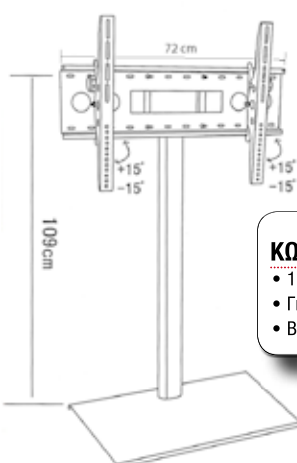

(Στην τιμή δεν περιλαμβάνεται το λουκέτο)

**PLB-1**

- **ΚΩΔ.: 401228**
- Για TV LCD/PLASMA
- Για TV από 30"-63"
- 76-160 εκ.
- Μέγιστο 75 κιλά

(Στην τιμή δεν περιλαμβάνεται το λουκέτο)

**PLB-1L**

- **ΚΩΔ.: 401232**
- Για TV LCD/PLASMA
- Για TV από 30"-65"
- 76-165 εκ.
- Μέγιστο 75 κιλά

**ΚΩΔ.: 31635**

- Μέγιστο 75 κιλά
- Βάση οροφής για TV 32"-48"

Βάσεις Ηχείων

**JT-2616**

- **ΚΩΔ.: 31751 SILVER**
- **ΚΩΔ.: 31756 MAYPO**

**ΚΩΔ.: 31622**

- 50/80 εκ. ύψος
- Για TV από 10"-30"
- VESA 10x10 εκ.

**ΚΩΔ.: 31624**

- 115x67x43 εκ.
- Για TV μέχρι 48"
- Βάση διαπέδου

- STAFF 80**
- ΚΩΔ.: 31610
  - 80x50 εκ.
- STAFF 60**
- ΚΩΔ.: 31611
  - 60x40 εκ.
- STAFF 40**
- ΚΩΔ.: 31640
  - 40x25 εκ.

- Με κλίση πάνω - κάτω
  - Για TV από 32"-60"
  - Μέγιστο 75 κιλά
- JT 2609**
- ΚΩΔ.: 31632 • 48x48 εκ.
- JT 2609-48**
- ΚΩΔ.: 31633 • 72x48 εκ.
- JT 2609-60**
- ΚΩΔ.: 31634 • 80x48 εκ.

**PLB-5**

- ΚΩΔ.: 401234
- 82x53 εκ. • Με κλειδαριά και αλφάδι ευθυγράμμισης • Για TV από 30"-40"
- Μέγιστο 50 κιλά • 76-160 εκ.

**PLB-WA3D MAYPO**

• ΚΩΔ.: 401250 • Για TV από 30"-63" • Μέγιστο 75 κιλά

**LCD-402 De Lux MAYPO**