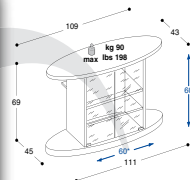

- Κρύσταλλα ασφαλείας (tempered glass) • **ΜΑΥΡΟ**

**HELIOS 125**

- **ΚΩΔ.: 1002241**
- 122x46x55 εκ. ύψος

**HELIOS 111**

- **ΚΩΔ.: 1002231**
- 111x46x55 εκ. ύψος

- Κρύσταλλα ασφαλείας (tempered glass), διαφανή • Κανάλι καλωδίων
- Με κρυφές ρόδες • **ΜΑΥΡΟ**

**EGO 110 • ΚΩΔ.: 1002221**

109x45x69 εκ. ύψος

**EGO 90 • ΚΩΔ.: 1002211**

89x45x69 εκ. ύψος

**PIRES**

• ΚΩΔ.: 411001 • WENGHE • 100x40x43,5 εκ. ύψος

ΠΡΟΣΦΟΡΑ

**AMITA 2**