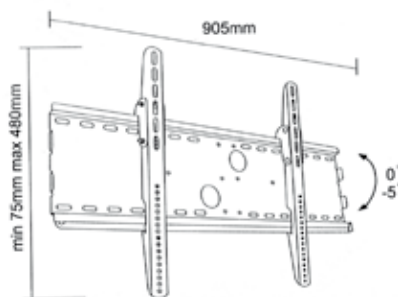

(Στην τιμή δεν περιλαμβάνεται το λουκέτο)

PLB-1

- **ΚΩΔ.: 401228**
- Για TV LCD/PLASMA
- Για TV από 30"-63"
- 76-160 εκ.
- Μέγιστο 75 κιλά