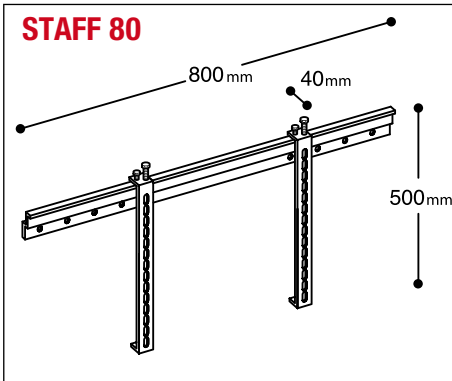

1. **STAFF 80**
2. ΚΩΔ.: 31610
   - 80x50 εκ.
3. **STAFF 60**
4. ΚΩΔ.: 31611
   - 60x40 εκ.
5. **STAFF 40**
6. ΚΩΔ.: 31640
   - 40x25 εκ.

1. Με κλίση πάνω - κάτω
   - Για TV από 32"-60"
   - Μέγιστο 75 κιλά
2. **JT 2609**
3. ΚΩΔ.: 31632 • 48x48 εκ.
4. **JT 2609-48**
5. ΚΩΔ.: 31633 • 72x48 εκ.
6. **JT 2609-60**
7. ΚΩΔ.: 31634 • 80x48 εκ.

PLB-5

- ΚΩΔ.: 401234
- 82x53 εκ. • Με κλειδαριά και αλφάδι ευθυγράμμισης • Για TV από 30"-40"
- Μέγιστο 50 κιλά • 76-160 εκ.