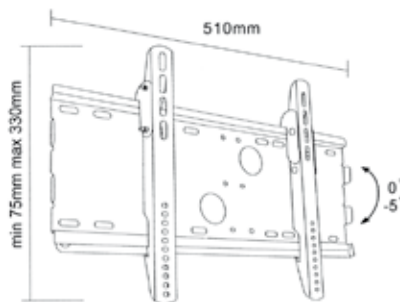

PLB-3

- **ΚΩΔ.: 401230**
- Για TV LCD/PLASMA
- Για TV από 23"-37"
- 58-94 εκ.
- Μέγιστο 75 κιλά