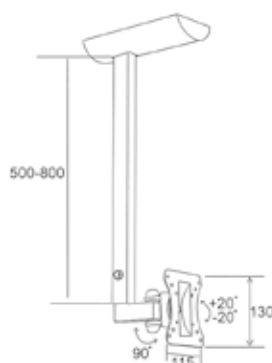

(Στην τιμή δεν περιλαμβάνεται το λουκέτο)

**PLB-1**

- **ΚΩΔ.: 401228**
- Για TV LCD/PLASMA
- Για TV από 30"-63"
- 76-160 εκ.
- Μέγιστο 75 κιλά

(Στην τιμή δεν περιλαμβάνεται το λουκέτο)

**PLB-1L**

- **ΚΩΔ.: 401232**
- Για TV LCD/PLASMA
- Για TV από 30"-65"
- 76-165 εκ.
- Μέγιστο 75 κιλά

**ΚΩΔ.: 31635**

- Μέγιστο 75 κιλά
- Βάση οροφής για TV 32"-48"

Βάσεις Ηχείων

**JT-2616**

- **ΚΩΔ.: 31751 SILVER**
- **ΚΩΔ.: 31756 MAYPO**

**ΚΩΔ.: 31622**

- 50/80 εκ. ύψος
- Για TV από 10"-30"
- VESA 10x10 εκ.