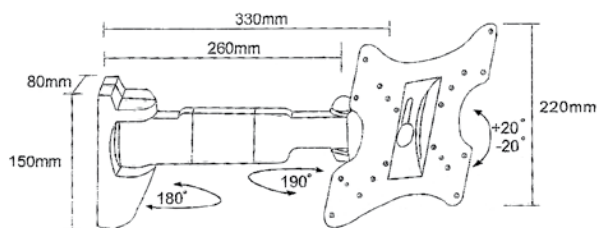

LCD-402 De Lux MAYPO

€25

• ΚΩΔ.: 401208 • Για TV από 10"-30" • VESA 10x10 εκ.

LCD-402-A De Lux MAYPO

• ΚΩΔ.: 401204 • Για TV από 10"-30" • VESA 10x10/20x20/10x20 εκ.