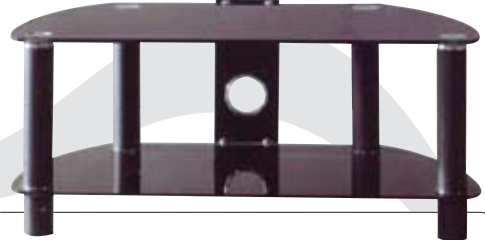

**ΚΩΔ.: 425931**

• ΜΑΥΡΟ • 80x40x50 εκ. ύψος

**ΚΩΔ.: 425933**

• ΛΕΥΚΟ • 80x40x50 εκ. ύψος

**ΚΩΔ.: 425935**

• ΜΑΥΡΟ • 96x40x50 εκ. ύψος

**ΜΑΥΡΟ**

• **ΚΩΔ.: 427410** • 100x40x35 εκ. ύψος

• **ΚΩΔ.: 427412** • 80x45x35 εκ. ύψος

**ΚΩΔ.: 425947**

• ΜΑΥΡΟ • 120x41x40 εκ. ύψος

**ΚΩΔ.: 425943** 100x45x41 εκ. ύψος

• WENGHE

**ΚΩΔ.: 425939** 80x45x41 εκ. ύψος

**ΚΩΔ.: 425951**

ΔΙΑΦΑΝΕΣ ΚΡΥΣΤΑΛΛΟ ΜΕ ΜΑΥΡΗ ΜΠΟΡΝΤΟΥΡΑ • 107x43x51 εκ. ύψος

**ΚΩΔ.: 427414**

• ΜΑΥΡΟ

• 60x40x110 εκ. ύψος

**FAVS14 B**

- **ΚΩΔ.: 401173**
- Με ρόδες
- Κολώνες αλουμινίου
- Μαύρα κρύσταλλα
- 120x42x57 εκ. ύψος

**ΚΩΔ.: 425230**

- Επίπλο για TV έως 50"
- 105x45x47 εκ. ύψος

**ΠΡΟΣΦΟΡΑ**

**AVS-E105**

- **ΚΩΔ.: 401107** • Επίπλο για TV έως 42"
- Κρύσταλλα διαφανή 8 χιλ. πάχος • 100x40x50 εκ. ύψος
- Κολώνες αλουμινίου

**AVS-E105B**

- **ΚΩΔ.: 401125** • Μαύρα κρύσταλλα

**ΠΡΟΣΦΟΡΑ**