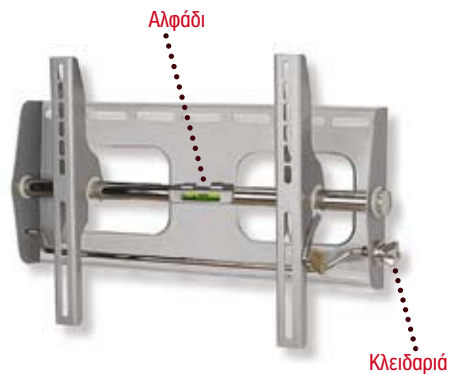

**PLB-5**

- ΚΩΔ.: 401234
- 82x53 εκ. • Με κλειδαριά και αλφάδι ευθυγράμμισης • Για TV από 30"-40"
- Μέγιστο 50 κιλά • 76-160 εκ.

**PLB-WA3D MAYPO**

• ΚΩΔ.: 401250 • Για TV από 30"-63" • Μέγιστο 75 κιλά

**LCD-402 De Lux MAYPO**