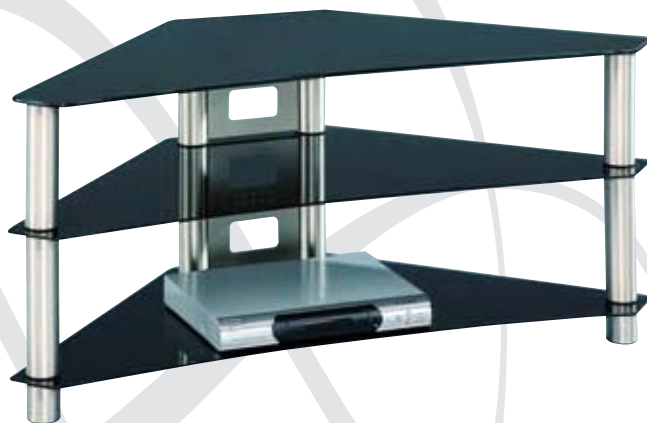

**ΚΩΔ.: 427414**

• ΜΑΥΡΟ

• 60x40x110 εκ. ύψος

**FAVS14 B**

- **ΚΩΔ.: 401173**
- Με ρόδες
- Κολώνες αλουμινίου
- Μαύρα κρύσταλλα
- 120x42x57 εκ. ύψος

**ΚΩΔ.: 425230**

- Επίπλο για TV έως 50"
- 105x45x47 εκ. ύψος

**NEAL-110-B**

- ΚΩΔ.: 411010 • Μαύρα κρύσταλλα • 110x47x58 εκ. ύψος

**ANDOVER 55886**

- ΚΩΔ.: 411028 • 100x45x59 εκ. ύψος
- Τετράγωνες κολώνες αλουμινίου 7,5x7,5 εκ.
- Κρύσταλλα ασφαλείας διαφανή 10 κιλ.

- ΚΩΔ.: 411050 • Μαύρα κρύσταλλα

**ΚΩΔ.: 411029**

- Με ρόδες DELUXE • Κρύσταλλα & σωλήνες μαύρα
- 110x47x58 εκ. ύψος

**ΚΩΔ.: 411027**

- Ίδανικό και για γωνίες • Μαύρα κρύσταλλα • 110x48x50εκ. ύψος

**NEAL 80x47**

- ΚΩΔ.: 411020 • Ρόδες DELUXE • 80x47x58 εκ. ύψος
- Κρύσταλλα αμμοβολής 8 κιλ. πάχος

**NEAL-B-80**

- ΚΩΔ.: 411030 • Μαύρα κρύσταλλα

- Μαύρα κρύσταλλα • Κολώνες αλουμινίου

**ΚΩΔ.: 401345**

- 80x45x50 εκ. ύψος • Έπιπλο για TV 29"