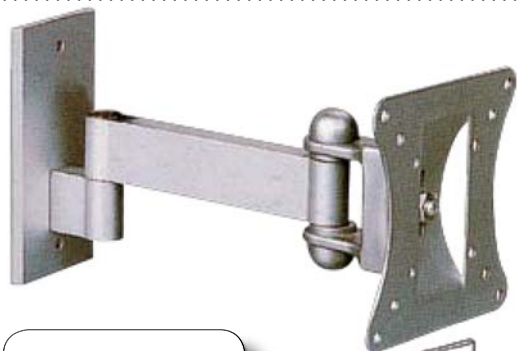

JT2518-A €14

- ΚΩΔ.: 31629
- Για TV 30"
- VESA 10x10 εκ.