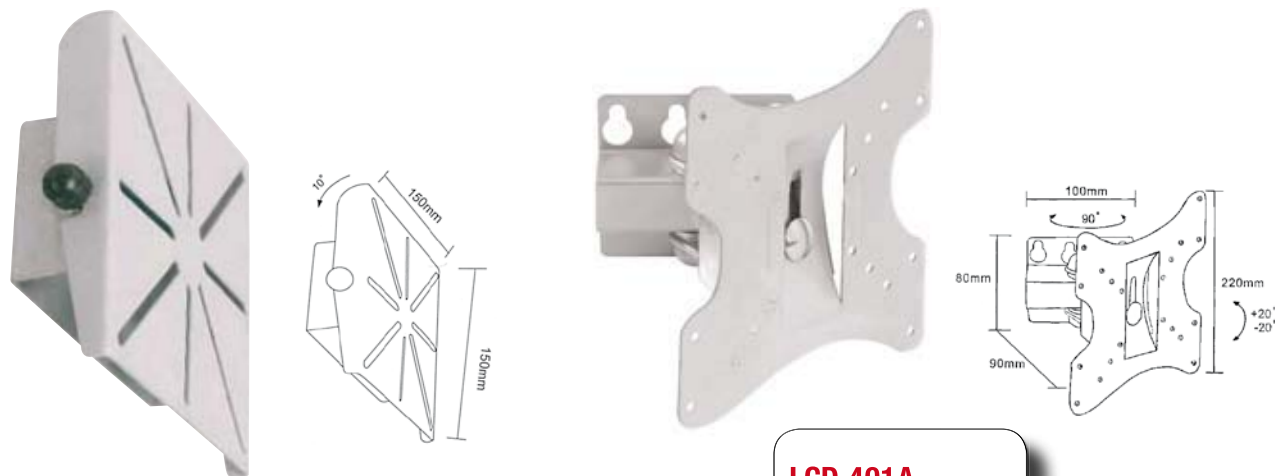

**Βάση LCD**

- **ΚΩΔ.: 31603**
- Για TV από 10"-30"
- Μέγιστο 20 κιλά
- VESA 10x10 εκ.

**Βάση LCD**

- **ΚΩΔ.: 31601**
- Για TV από 10"-30"
- Μέγιστο 20 κιλά
- VESA 10x10 εκ.

**Βάση LCD**

- **ΚΩΔ.: 31604**
- Για TV από 10"-30"
- Μέγιστο 20 κιλά
- VESA 10x10 εκ.