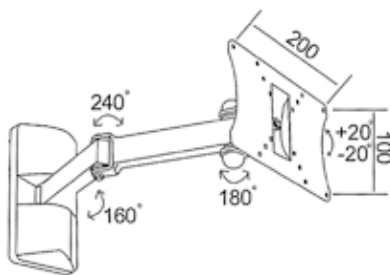

**Βάση LCD**

- **ΚΩΔ.: 31602**
- Για TV μέχρι 21"
- Μέγιστο 20 κιλά
- VESA 10x10 εκ.

**LCD-401A**

- **ΚΩΔ.: 401202**
- Για TV από 10"-30"
- VESA 10x10/20x20 εκ.
- **MAYPO**

**max 30 Kg**

Κλίση 15° πάνω-κάτω

**Βάση LCD**

- **ΚΩΔ.: 31631**
- VESA 20x10 εκ.

**ΚΩΔ.: 31625**

- Για TV από 10"-30"
- VESA 10x10 εκ.

**LCD-201B**

- **ΚΩΔ.: 401215**
- Για TV από 10"-30"
- VESA 10/20/20x10 εκ.
- Περιστροφή δεξιά-αριστερά
- **MAYPO**