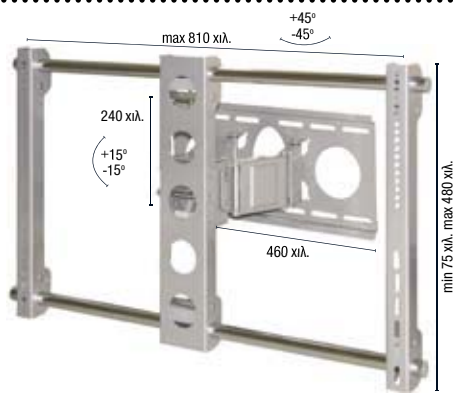

• ΚΩΔ.: 105520 • 100x50x60 εκ. ύψος

**PLASMA HO 58/1200**

• ΚΩΔ.: 105520 • 120x50x60 εκ. ύψος

Προσαρμόζονται  
οι βάσεις:  
**PLB 1 / PLB 1L**  
**PLB 3 / ΣΕΛΙΔΑ 77**

**PLB-WA3A MAYPO**  
• ΚΩΔ.: 401242 • Κατάλληλη και για γωνίες  
• Μέγιστο 80 κιλά

**PLB-WA3 MAYPO**  
• ΚΩΔ.: 401226 • Κατάλληλη και για γωνίες  
• Μέγιστο 80 κιλά

VESA  
50/75/100  
200x100 χιλ.  
200x200 χιλ.  
Χρώμα **MAYPO**

**LCD-WA5**  
• ΚΩΔ.: 401216 • Κατάλληλη και για γωνίες  
• Μέγιστο 30 κιλά • Για TV από 17"-32"

**LCD-WA5A**  
• ΚΩΔ.: 401218 • Κατάλληλη και για γωνίες  
• Μέγιστο 30 κιλά • Για TV από 17"-32"

**PLB-WA7 MAYPO**  
• ΚΩΔ.: 401248  
• Για TV από 23"-37"  
• Μέγιστο 75 κιλά  
• Μέγιστη απόσταση TV από τοίχο 30 εκ.  
• Ελάχιστη απόσταση TV από τοίχο 13 εκ.  
• Κλίση αριστερά-δεξιά 45°, πίσω-μπρος 15°