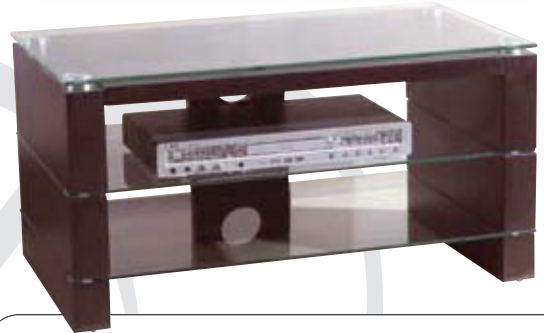

ΚΩΔ.: 425943 100x45x41 εκ. ύψος

• WENGHE

ΚΩΔ.: 425939 80x45x41 εκ. ύψος