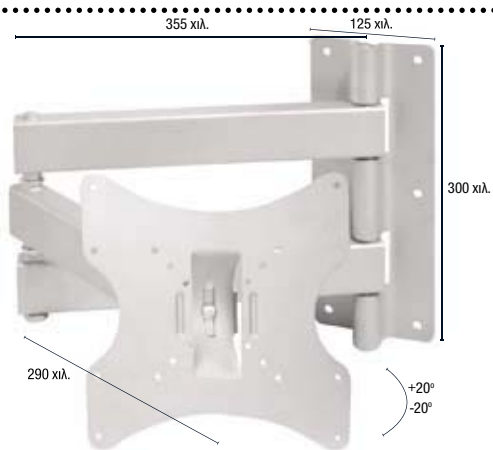

• ΚΩΔ.: 105520 • 100x50x60 εκ. ύψος

**PLASMA HO 58/1200**

• ΚΩΔ.: 105520 • 120x50x60 εκ. ύψος

Προσαρμόζονται  
οι βάσεις:  
**PLB 1 / PLB 1L**  
**PLB 3 / ΣΕΛΙΔΑ 77**

**PLB-WA3A MAYPO**  
• ΚΩΔ.: 401242 • Κατάλληλη και για γωνίες  
• Μέγιστο 80 κιλά

**PLB-WA3 MAYPO**  
• ΚΩΔ.: 401226 • Κατάλληλη και για γωνίες  
• Μέγιστο 80 κιλά

VESA  
50/75/100  
200x100 χιλ.  
200x200 χιλ.  
Χρώμα **MAYPO**

**LCD-WA5**  
• ΚΩΔ.: 401216 • Κατάλληλη και για γωνίες  
• Μέγιστο 30 κιλά • Για TV από 17"-32"

**LCD-WA5A**  
• ΚΩΔ.: 401218 • Κατάλληλη και για γωνίες  
• Μέγιστο 30 κιλά • Για TV από 17"-32"

**PLB-WA7 MAYPO**  
• ΚΩΔ.: 401248  
• Για TV από 23"-37"  
• Μέγιστο 75 κιλά  
• Μέγιστη απόσταση TV από τοίχο 30 εκ.  
• Ελάχιστη απόσταση TV από τοίχο 13 εκ.  
• Κλίση αριστερά-δεξιά 45°, πίσω-μπρος 15°