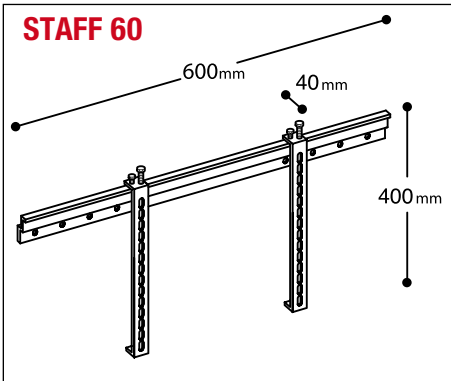

1. **STAFF 80**
2. ΚΩΔ.: 31610
   - 80x50 εκ.
3. **STAFF 60**
4. ΚΩΔ.: 31611
   - 60x40 εκ.
5. **STAFF 40**
6. ΚΩΔ.: 31640
   - 40x25 εκ.

1. Με κλίση πάνω - κάτω
   - Για TV από 32"-60"
   - Μέγιστο 75 κιλά
2. **JT 2609**
3. ΚΩΔ.: 31632 • 48x48 εκ.
4. **JT 2609-48**
5. ΚΩΔ.: 31633 • 72x48 εκ.
6. **JT 2609-60**
7. ΚΩΔ.: 31634 • 80x48 εκ.

PLB-5

- ΚΩΔ.: 401234
- 82x53 εκ. • Με κλειδαριά και αλφάδι ευθυγράμμισης • Για TV από 30"-40"
- Μέγιστο 50 κιλά • 76-160 εκ.