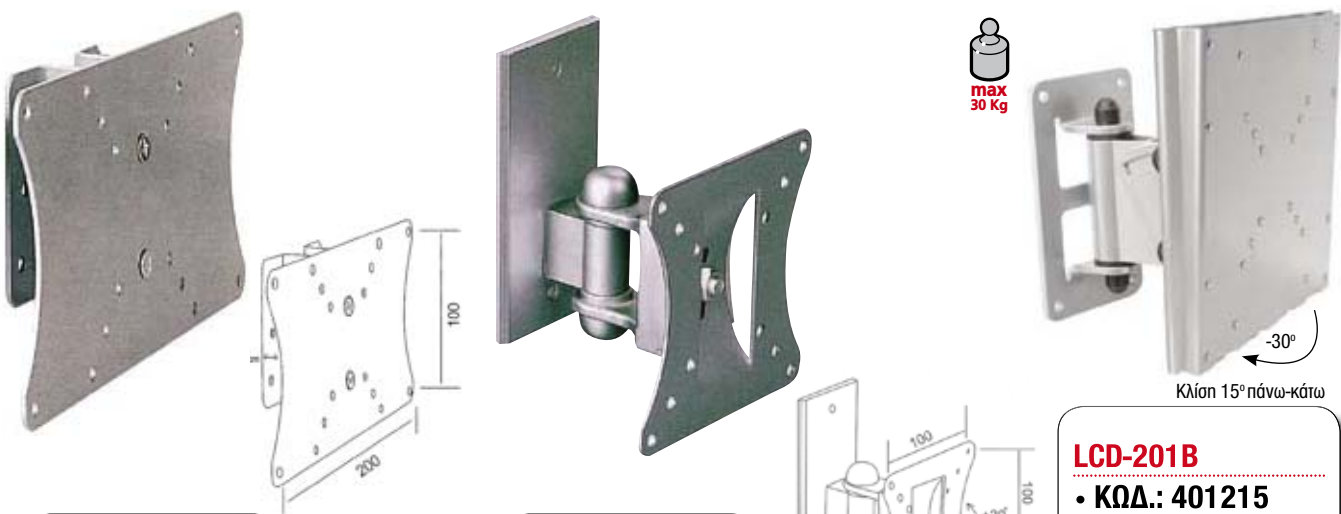

**Βάση LCD**

- **ΚΩΔ.: 31603**
- Για TV από 10"-30"
- Μέγιστο 20 κιλά
- VESA 10x10 εκ.

**Βάση LCD**

- **ΚΩΔ.: 31601**
- Για TV από 10"-30"
- Μέγιστο 20 κιλά
- VESA 10x10 εκ.

**Βάση LCD**

- **ΚΩΔ.: 31604**
- Για TV από 10"-30"
- Μέγιστο 20 κιλά
- VESA 10x10 εκ.

**Βάση LCD**

- **ΚΩΔ.: 31602**
- Για TV μέχρι 21"
- Μέγιστο 20 κιλά
- VESA 10x10 εκ.

**LCD-401A**

- **ΚΩΔ.: 401202**
- Για TV από 10"-30"
- VESA 10x10/20x20 εκ.
- **MAYPO**

**max 30 Kg**

Κλίση 15° πάνω-κάτω