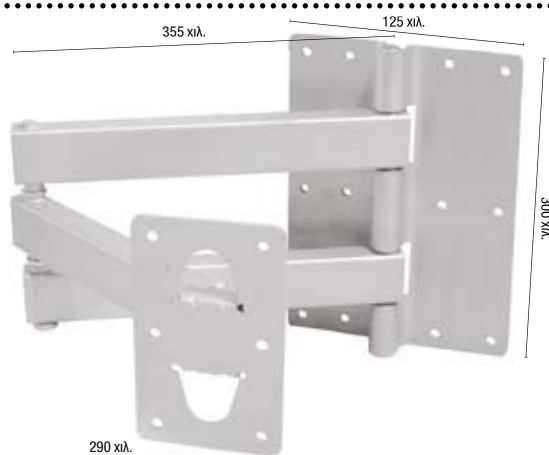

• ΚΩΔ.: 105520 • 100x50x60 εκ. ύψος

**PLASMA HO 58/1200**

• ΚΩΔ.: 105520 • 120x50x60 εκ. ύψος

Προσαρμόζονται  
οι βάσεις:  
**PLB 1 / PLB 1L**  
**PLB 3 / ΣΕΛΙΔΑ 77**

**PLB-WA3A MAYPO**  
• ΚΩΔ.: 401242 • Κατάλληλη και για γωνίες  
• Μέγιστο 80 κιλά

**PLB-WA3 MAYPO**  
• ΚΩΔ.: 401226 • Κατάλληλη και για γωνίες  
• Μέγιστο 80 κιλά

VESA  
50/75/100  
200x100 χιλ.  
200x200 χιλ.  
Χρώμα **MAYPO**

**LCD-WA5**  
• ΚΩΔ.: 401216 • Κατάλληλη και για γωνίες  
• Μέγιστο 30 κιλά • Για TV από 17"-32"

**LCD-WA5A**  
• ΚΩΔ.: 401218 • Κατάλληλη και για γωνίες  
• Μέγιστο 30 κιλά • Για TV από 17"-32"

**PLB-WA7 MAYPO**  
• ΚΩΔ.: 401248  
• Για TV από 23"-37"  
• Μέγιστο 75 κιλά  
• Μέγιστη απόσταση TV από τοίχο 30 εκ.  
• Ελάχιστη απόσταση TV από τοίχο 13 εκ.  
• Κλίση αριστερά-δεξιά 45°, πίσω-μπρος 15°