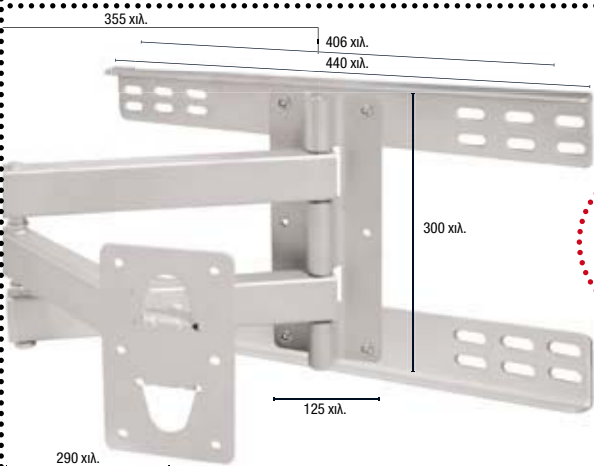

• ΚΩΔ.: 105520 • 100x50x60 εκ. ύψος

**PLASMA HO 58/1200**

• ΚΩΔ.: 105520 • 120x50x60 εκ. ύψος

Προσαρμόζονται  
οι βάσεις:  
**PLB 1 / PLB 1L**  
**PLB 3 / ΣΕΛΙΔΑ 77**

**PLB-WA3A MAYPO**  
• ΚΩΔ.: 401242 • Κατάλληλη και για γωνίες  
• Μέγιστο 80 κιλά