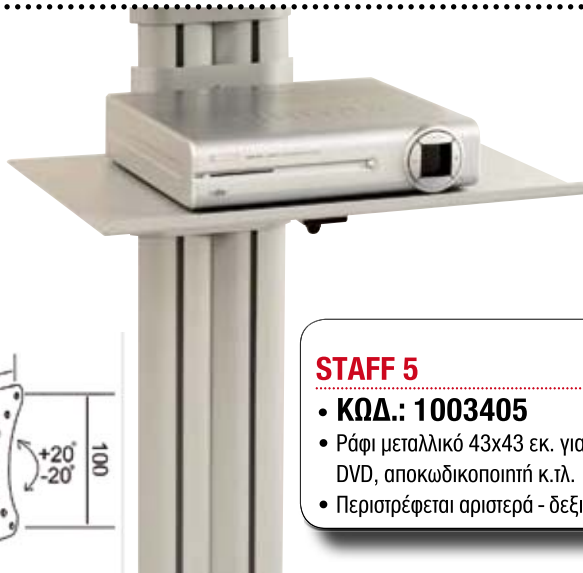

STAFF 5

- ΚΩΔ.: 1003405
- Ράφι μεταλλικό 43x43 εκ. για DVD, αποκωδικοποιητή κ.τλ.
- Περιστρέφεται αριστερά - δεξιά