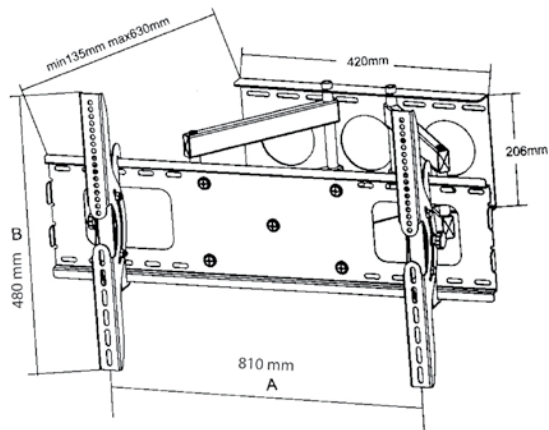

**ΚΩΔ.: 31624**

- 115x67x43 εκ.
- Για TV μέχρι 48"
- Βάση διαπέδου

- STAFF 80**
- ΚΩΔ.: 31610
  - 80x50 εκ.
- STAFF 60**
- ΚΩΔ.: 31611
  - 60x40 εκ.
- STAFF 40**
- ΚΩΔ.: 31640
  - 40x25 εκ.

- Με κλίση πάνω - κάτω
  - Για TV από 32"-60"
  - Μέγιστο 75 κιλά
- JT 2609**
- ΚΩΔ.: 31632 • 48x48 εκ.
- JT 2609-48**
- ΚΩΔ.: 31633 • 72x48 εκ.
- JT 2609-60**
- ΚΩΔ.: 31634 • 80x48 εκ.

**PLB-5**

- ΚΩΔ.: 401234
- 82x53 εκ. • Με κλειδαριά και αλφάδι ευθυγράμμισης • Για TV από 30"-40"
- Μέγιστο 50 κιλά • 76-160 εκ.

**PLB-WA3D MAYPO**

• ΚΩΔ.: 401250 • Για TV από 30"-63" • Μέγιστο 75 κιλά

**LCD-402 De Lux MAYPO**