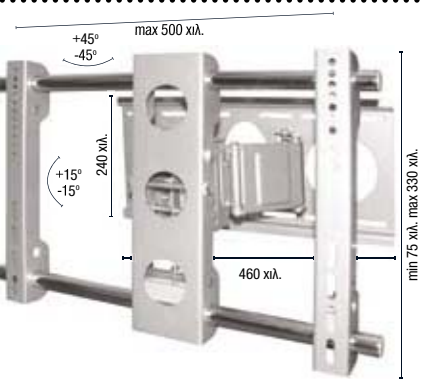

• ΚΩΔ.: 105520 • 100x50x60 εκ. ύψος

**PLASMA HO 58/1200**

• ΚΩΔ.: 105520 • 120x50x60 εκ. ύψος

Προσαρμόζονται  
οι βάσεις:  
**PLB 1 / PLB 1L**  
**PLB 3 / ΣΕΛΙΔΑ 77**

**PLB-WA3A MAYPO**  
• ΚΩΔ.: 401242 • Κατάλληλη και για γωνίες  
• Μέγιστο 80 κιλά

**PLB-WA3 MAYPO**  
• ΚΩΔ.: 401226 • Κατάλληλη και για γωνίες  
• Μέγιστο 80 κιλά

VESA  
50/75/100  
200x100 χιλ.  
200x200 χιλ.  
Χρώμα **MAYPO**

**LCD-WA5**  
• ΚΩΔ.: 401216 • Κατάλληλη και για γωνίες  
• Μέγιστο 30 κιλά • Για TV από 17"-32"

**LCD-WA5A**  
• ΚΩΔ.: 401218 • Κατάλληλη και για γωνίες  
• Μέγιστο 30 κιλά • Για TV από 17"-32"

**PLB-WA7 MAYPO**  
• ΚΩΔ.: 401248  
• Για TV από 23"-37"  
• Μέγιστο 75 κιλά  
• Μέγιστη απόσταση TV από τοίχο 30 εκ.  
• Ελάχιστη απόσταση TV από τοίχο 13 εκ.  
• Κλίση αριστερά-δεξιά 45°, πίσω-μπρος 15°