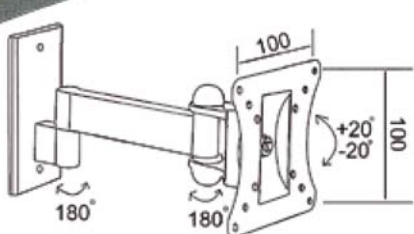

STAFF 5

- ΚΩΔ.: 1003405
- Ράφι μεταλλικό 43x43 εκ. για DVD, αποκωδικοποιητή κ.τλ.
- Περιστρέφεται αριστερά - δεξιά