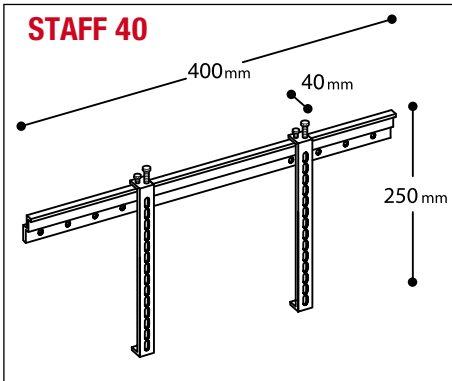

1. **STAFF 80**
2. ΚΩΔ.: 31610
   - 80x50 εκ.
3. **STAFF 60**
4. ΚΩΔ.: 31611
   - 60x40 εκ.
5. **STAFF 40**
6. ΚΩΔ.: 31640
   - 40x25 εκ.

1. Με κλίση πάνω - κάτω
   - Για TV από 32"-60"
   - Μέγιστο 75 κιλά
2. **JT 2609**
3. ΚΩΔ.: 31632 • 48x48 εκ.
4. **JT 2609-48**
5. ΚΩΔ.: 31633 • 72x48 εκ.
6. **JT 2609-60**
7. ΚΩΔ.: 31634 • 80x48 εκ.

PLB-5

- ΚΩΔ.: 401234
- 82x53 εκ. • Με κλειδαριά και αλφάδι ευθυγράμμισης • Για TV από 30"-40"
- Μέγιστο 50 κιλά • 76-160 εκ.