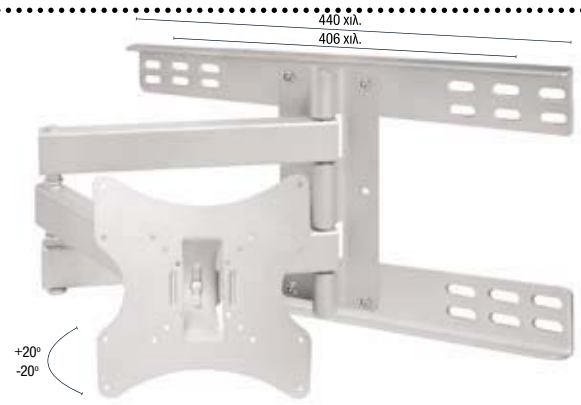

• ΚΩΔ.: 105520 • 100x50x60 εκ. ύψος

**PLASMA HO 58/1200**

• ΚΩΔ.: 105520 • 120x50x60 εκ. ύψος

Προσαρμόζονται  
οι βάσεις:  
**PLB 1 / PLB 1L**  
**PLB 3 / ΣΕΛΙΔΑ 77**

**PLB-WA3A MAYPO**  
• ΚΩΔ.: 401242 • Κατάλληλη και για γωνίες  
• Μέγιστο 80 κιλά

**PLB-WA3 MAYPO**  
• ΚΩΔ.: 401226 • Κατάλληλη και για γωνίες  
• Μέγιστο 80 κιλά

VESA  
50/75/100  
200x100 χιλ.  
200x200 χιλ.  
Χρώμα **MAYPO**

**LCD-WA5**  
• ΚΩΔ.: 401216 • Κατάλληλη και για γωνίες  
• Μέγιστο 30 κιλά • Για TV από 17"-32"

**LCD-WA5A**  
• ΚΩΔ.: 401218 • Κατάλληλη και για γωνίες  
• Μέγιστο 30 κιλά • Για TV από 17"-32"

**PLB-WA7 MAYPO**  
• ΚΩΔ.: 401248  
• Για TV από 23"-37"  
• Μέγιστο 75 κιλά  
• Μέγιστη απόσταση TV από τοίχο 30 εκ.  
• Ελάχιστη απόσταση TV από τοίχο 13 εκ.  
• Κλίση αριστερά-δεξιά 45°, πίσω-μπρος 15°